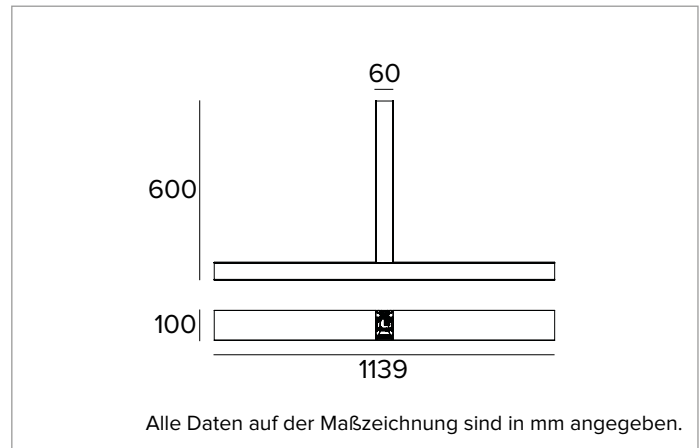

1T6880EL | LOGICO System - Decken/Pendelleuchte - Lichtbandmodul

Lineare LED-Leuchte für Deckenanbau- oder Pendelmontage

	4000K	H(m)	D(m)	E _{max} (lx)
Ra80				72°
Fixture Power	40W	1	1.45	1782
Source Flux	6030lm	2	2.90	446
Fixture Flux	3981lm	3	4.35	198
Efficacy	100lm/W	4	5.80	111
TS995	I _{max} =296cd/klm	I _{max}	1782cd	5
			7.26	71

Rg: 95,7

Ähnliche Farbtemperatur: 4000K

SDCM: 3

Lebensdauer (L80/B10): >50000h tq +25°C

BELEUCHUNGSTECHNISCHE MERKMALE

Mit direkter/indirekter Lichtabstrahlung. Kontrollierte Entblendung UGR<19 und L65<3000 cd/m² (EN-12464) - Das optische System besteht aus einem Reflektor aus hochreflektierendem seidenmattem Aluminium und einer Abdeckung aus transparentem Polycarbonat, verbunden mit einer mikroprismatischen Platte und einem Diffusorfilter.